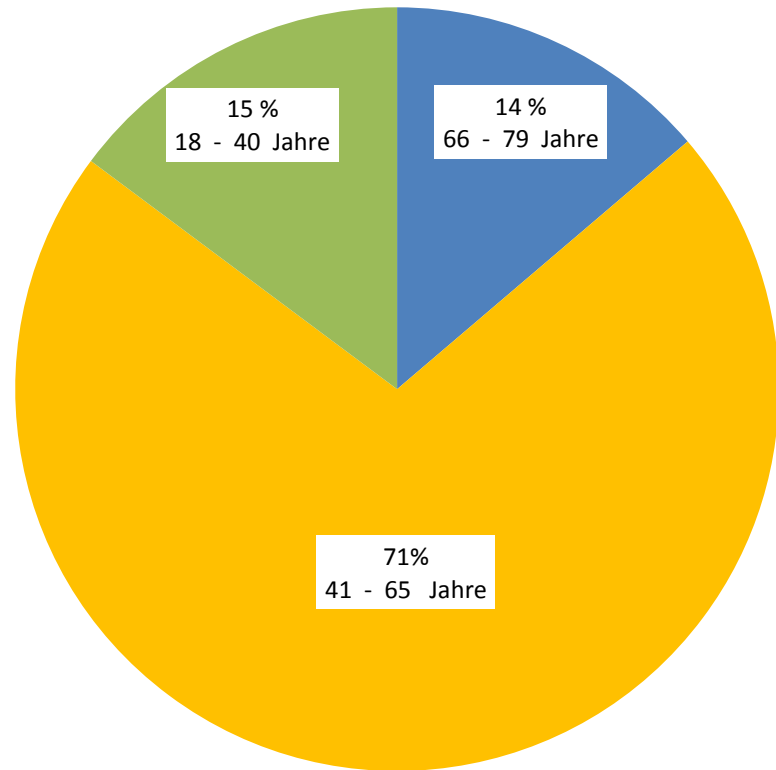

### **42 Wahlvorschläge:**

**28 Parteien**

**14 Wählergruppen**

**Keine Einzelbewerber**

## Wahlvorschläge im Amt Südangeln

<u>Anzahl Parteien/ Wählergruppen</u>	
CDU	12
SPD	9
GRÜNE	2
SSW	5
Wählergruppen	14
<u>Gesamt</u>	<u>42</u>

# Kommunalwahl 2013

## Altersstruktur der Bewerber

<u>Geb.Jahrgänge</u>	<u>Alter</u>	<u>Anzahl</u>
1934 - 1947	66 - 79	53
1948 - 1972	41 - 65	275
1973 - 1995	18 - 40	57
<u>Gesamt</u>	-	<u>385</u>