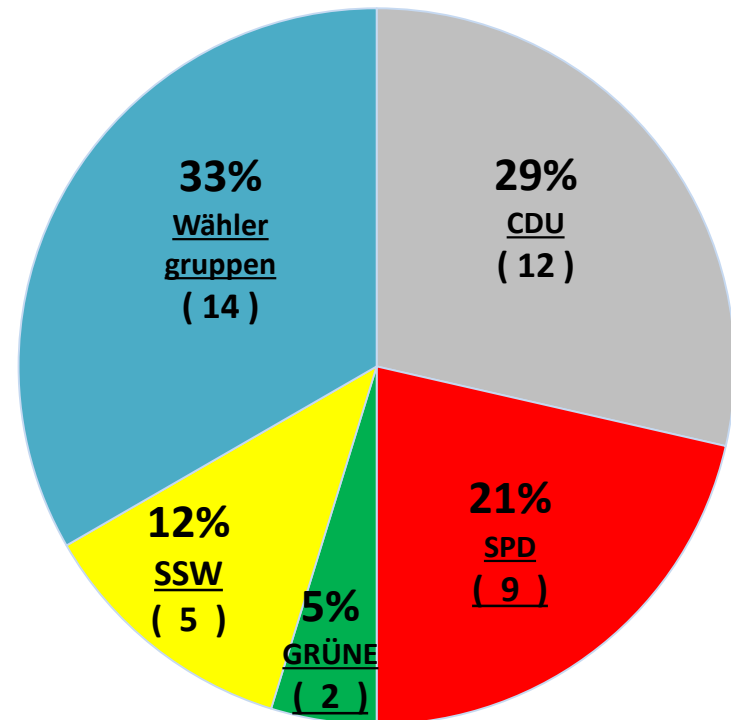

Kommunalwahl 2013

Wahlvorschläge im Amt Südangeln

<u>Anzahl Parteien/ Wählergruppen</u>	
CDU	12
SPD	9
GRÜNE	2
SSW	5
Wählergruppen	14
<u>Gesamt</u>	<u>42</u>